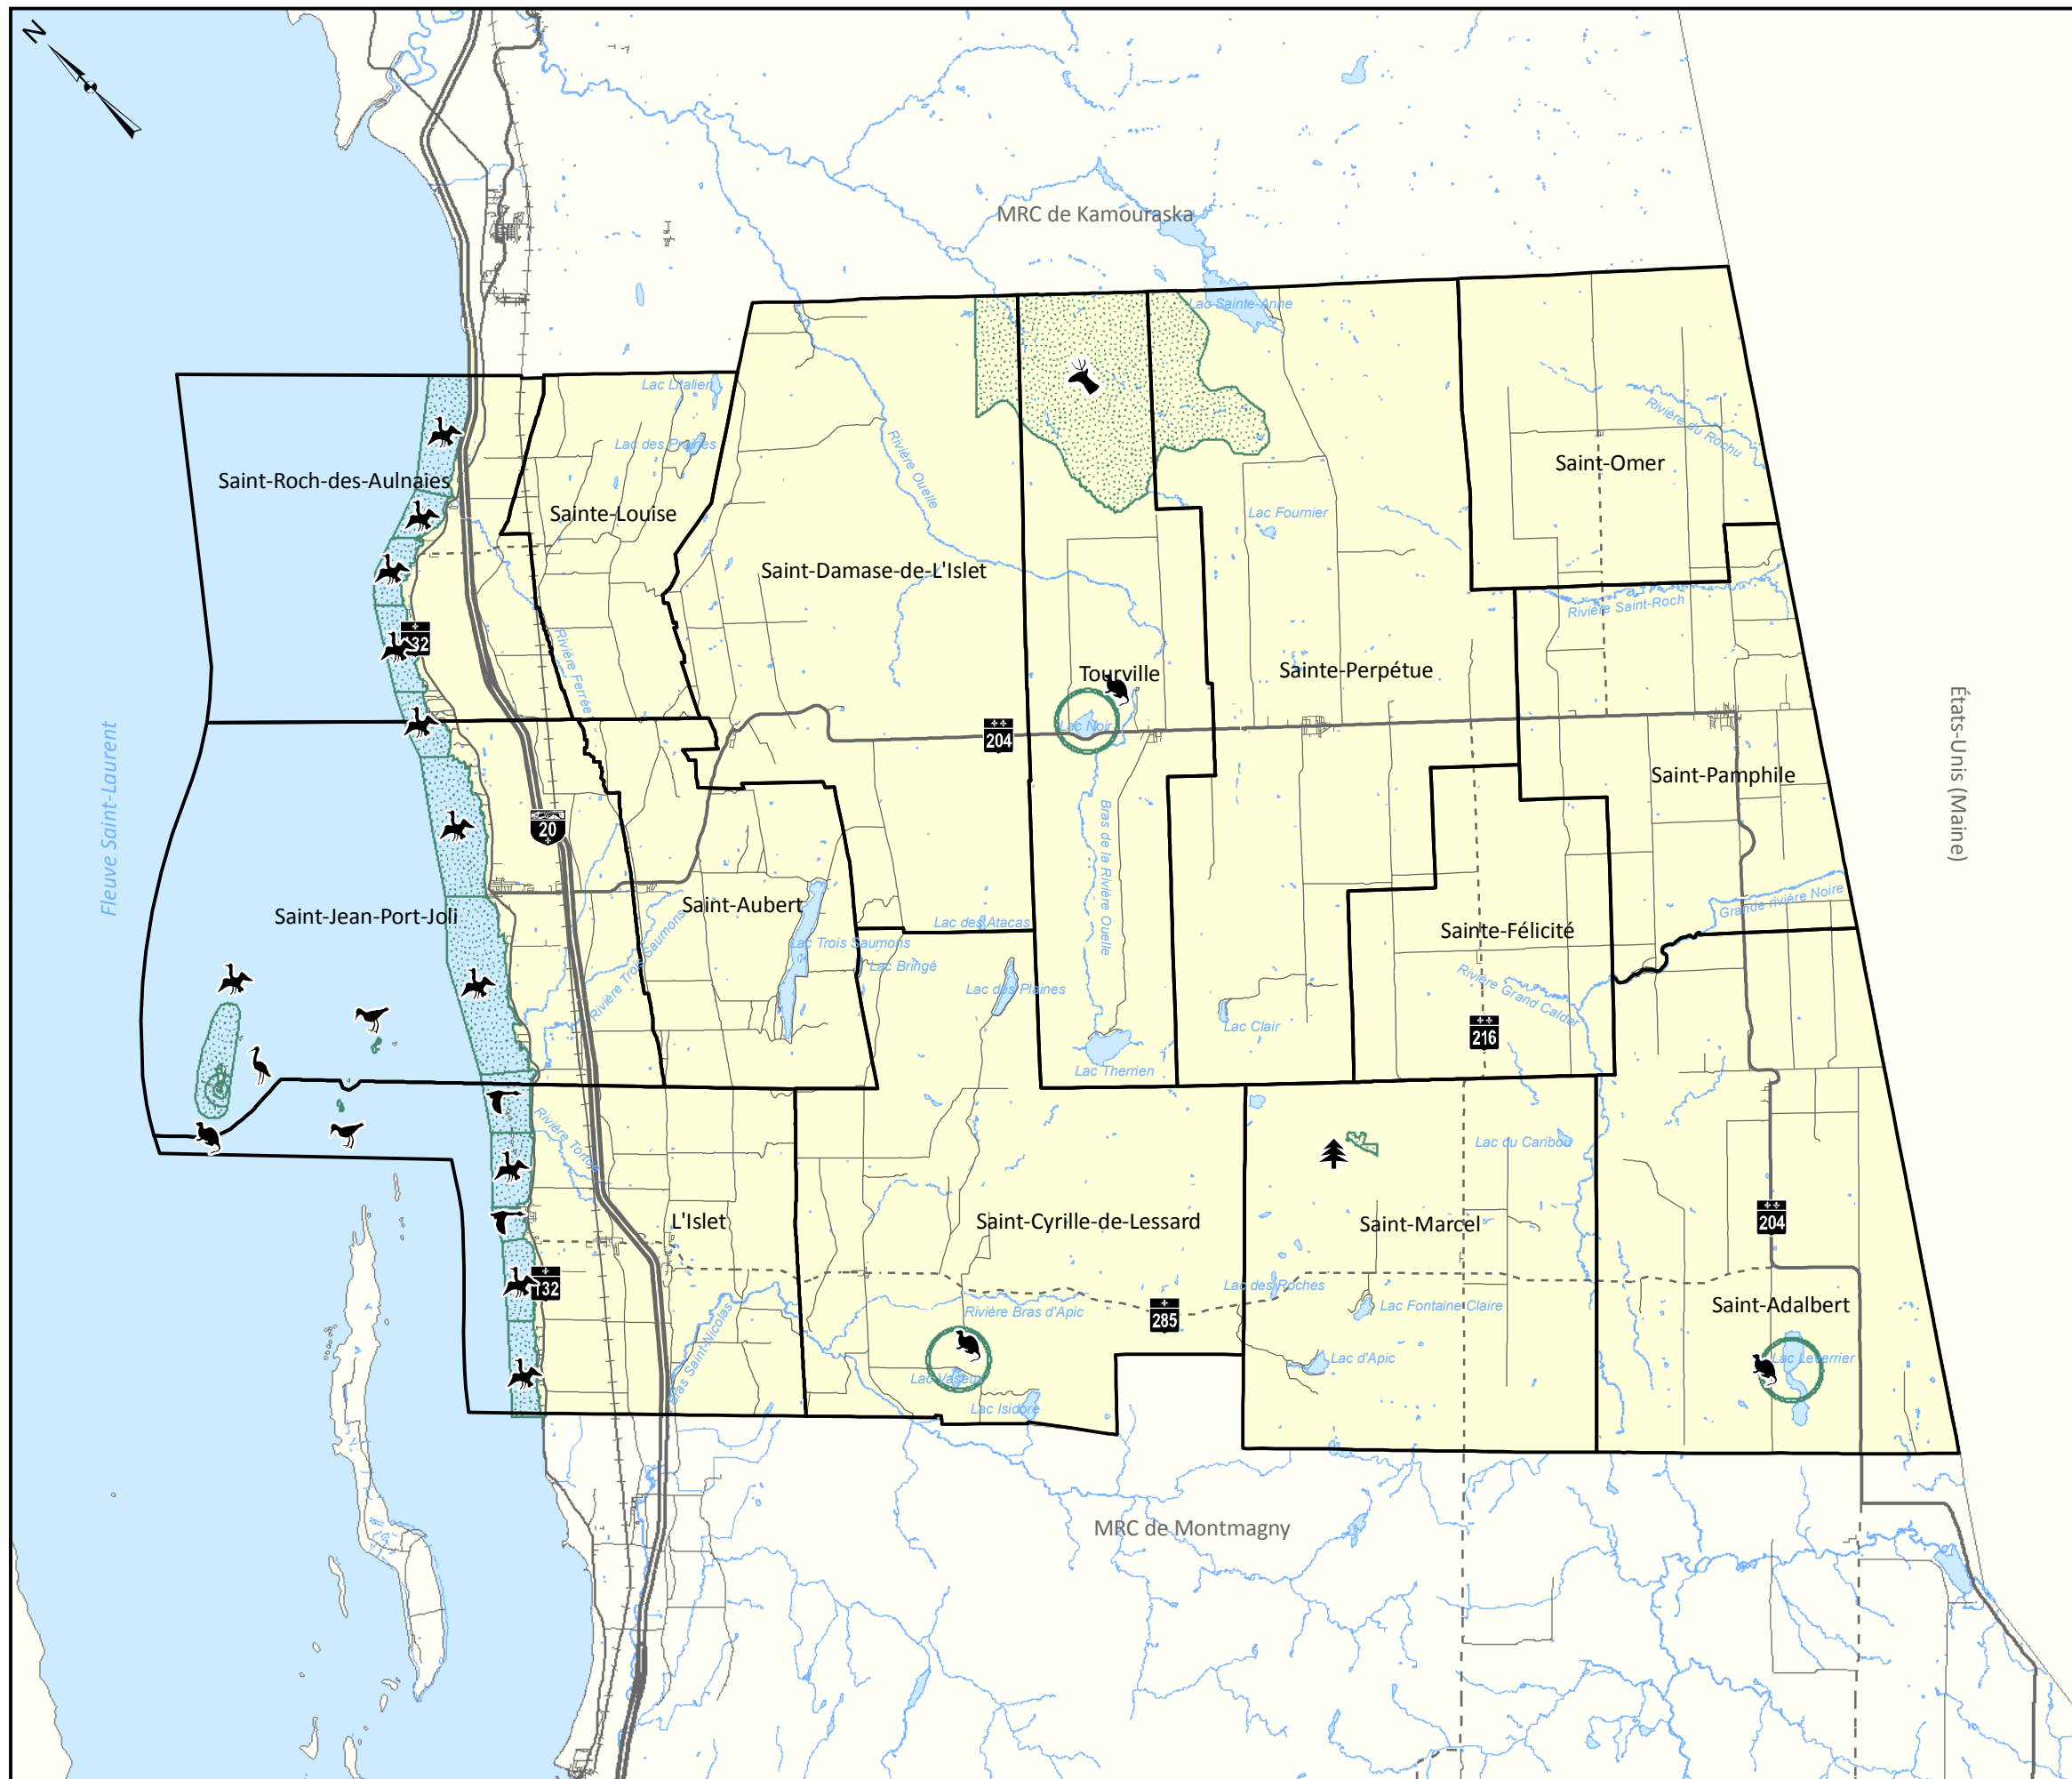

Schéma d'aménagement et de développement de remplacement

Sites d'intérêt écologique

Carte 10-8

Sites écologiques

Catégories de sites écologiques

-  Aire de concentration d'oiseaux aquatiques
-  Colonie d'oiseaux
-  Habitat du rat musqué
-  Héronnière
-  Refuge d'oiseaux migrateurs
-  Aire de confinement du cerf de Virginie
-  Écosystème forestier exceptionnel

1:250 000

MRC de L'Islet ©
 Source du fond de carte:
 MRC: Sites écologiques (2009);
 MRN: BDTQ 1: 20 000 (1996); Fichier SDA© 1 :20 000;
 Projection: MTM, Nad83, fuseau 7 (1996)

Réalisé et validé par le Service de l'aménagement
 Adopté le 14 juin 2010

Toute représentation du territoire ayant une échelle autre que les données d'origine ne peut être considérée comme exacte. L'interprétation des données doit être faite avec vigilance.