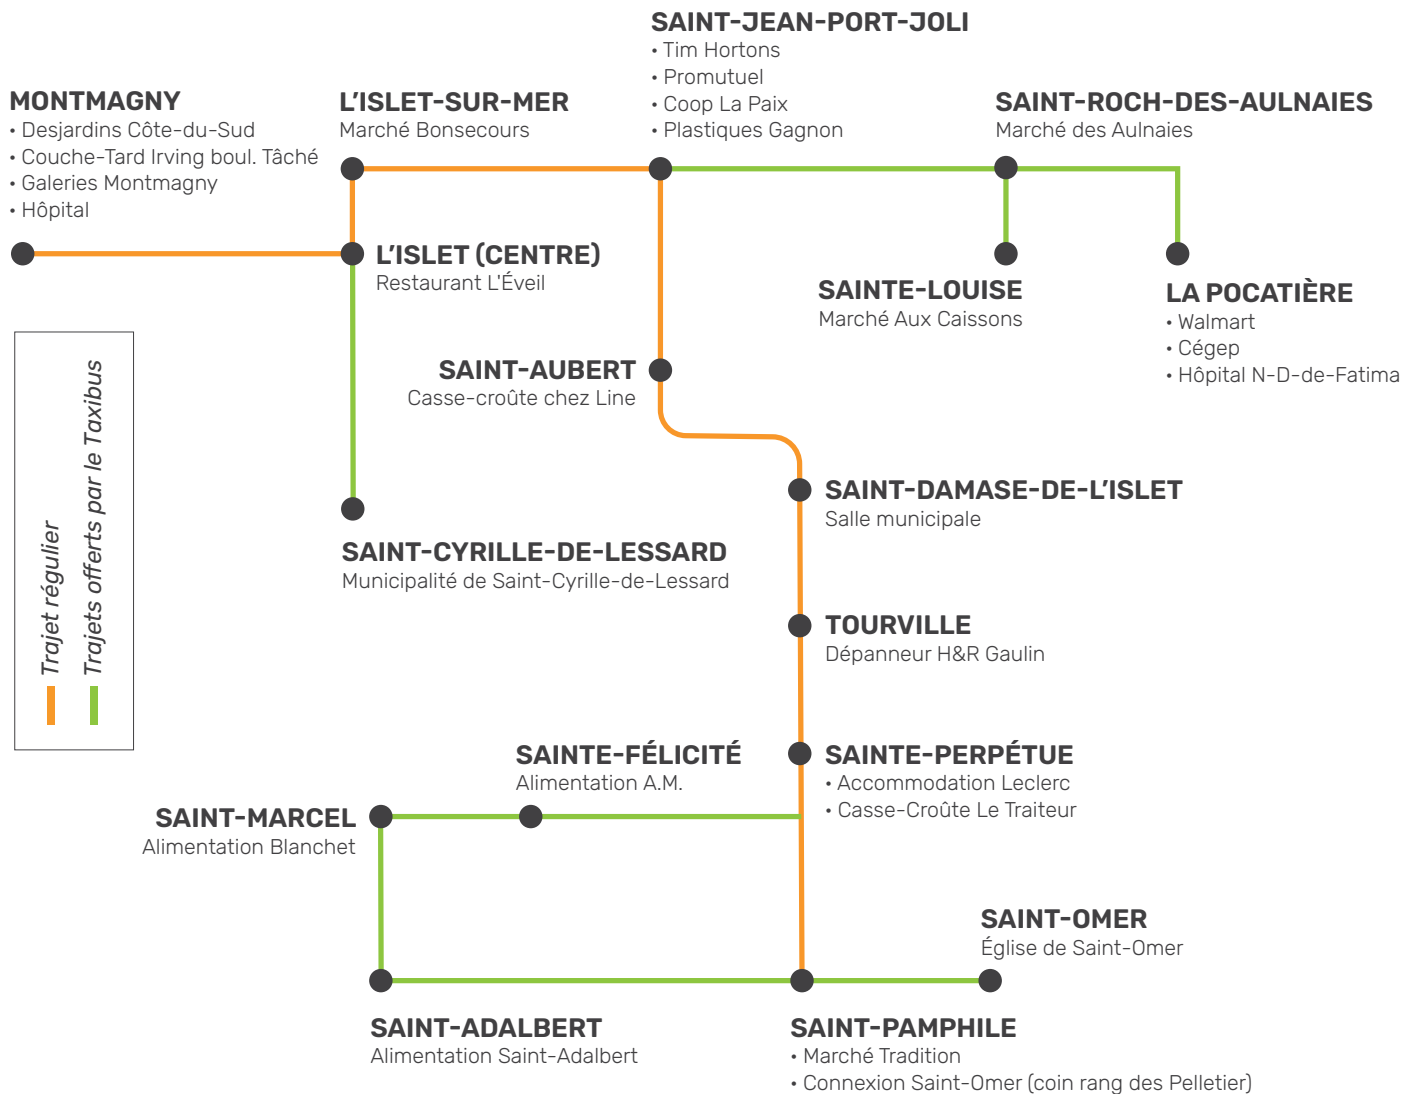

LE TRANSPORT INTERRÉGIONAL POUR VOS DÉPLACEMENTS QUOTIDIENS

Le transport interrégional propose un trajet régulier, du lundi au vendredi, d'un bout à l'autre de la MRC de L'Islet et vers les villes avoisinantes.

TRAJET

HORAIRE DU TRANSPORT INTERRÉGIONAL

> VERS MONTMAGNY

	Lun-Ven Aller
Sainte-Félicité Alimentation A.M.	6 h 44
Saint-Marcel Alimentation Blanchet	6 h 54
Saint-Adalbert Alimentation Saint-Adalbert	7 h 15
Saint-Omer Mun. de Saint-Omer (connexion à Saint-Pamphile - coin rang des Pelletier)	7 h 25
Saint-Pamphile Marché Tradition	7 h 30
Saint-Pamphile Coin rang des Pelletier	7 h 36
Sainte-Perpétue Accommodation Leclerc	7 h 45
Sainte-Perpétue Casse-Croûte Le Traiteur	7 h 47
Tourville Dépanneur H&R Gaulin	7 h 53
Sainte-Louise Marché Aux Caissons (connexion à Saint-Jean-Port-Joli - Coop La Paix)	8 h 00
Saint-Roch-des-Aulnaies Marché des Aulnaies (connexion à Saint-Jean-Port-Joli - Coop La Paix)	8 h 05
Saint-Damase-de-L'Islet Salle municipale	8 h 06
Saint-Aubert Casse-croûte chez Line	8 h 15
Saint-Jean-Port-Joli Tim Hortons	8 h 18
Saint-Jean-Port-Joli Promutuel	8 h 20
Saint-Jean-Port-Joli Coop La Paix	8 h 26
Saint-Jean-Port-Joli Plastiques Gagnon	8 h 29
Saint-Cyrille-de-Lessard Mun. de Saint-Cyrille-de-Lessard (connexion à L'Islet - Restaurant L'Éveil)	8 h 35
L'Islet-sur-Mer Marché Bonsecours	8 h 42
L'Islet (centre) Restaurant L'Éveil	8 h 50
Montmagny Desjardins entreprise Côte-du-Sud	9 h 08
Montmagny Couche-Tard Irving boul. Tâché	9 h 13
Montmagny Galeries Montmagny	9 h 18
Montmagny Hôpital	9 h 23

< RETOUR DE LA POCATIÈRE

	Lun-Ven Retour
La Pocatière Hôpital N-D-de-Fatima	16 h 00
La Pocatière Cégep	16 h 05
La Pocatière Walmart	16 h 10
Saint-Roch-des-Aulnaies Marché des Aulnaies	16 h 30
Sainte-Louise Marché Aux Caissons	16 h 35
Saint-Jean-Port-Joli Coop La Paix	16 h 51