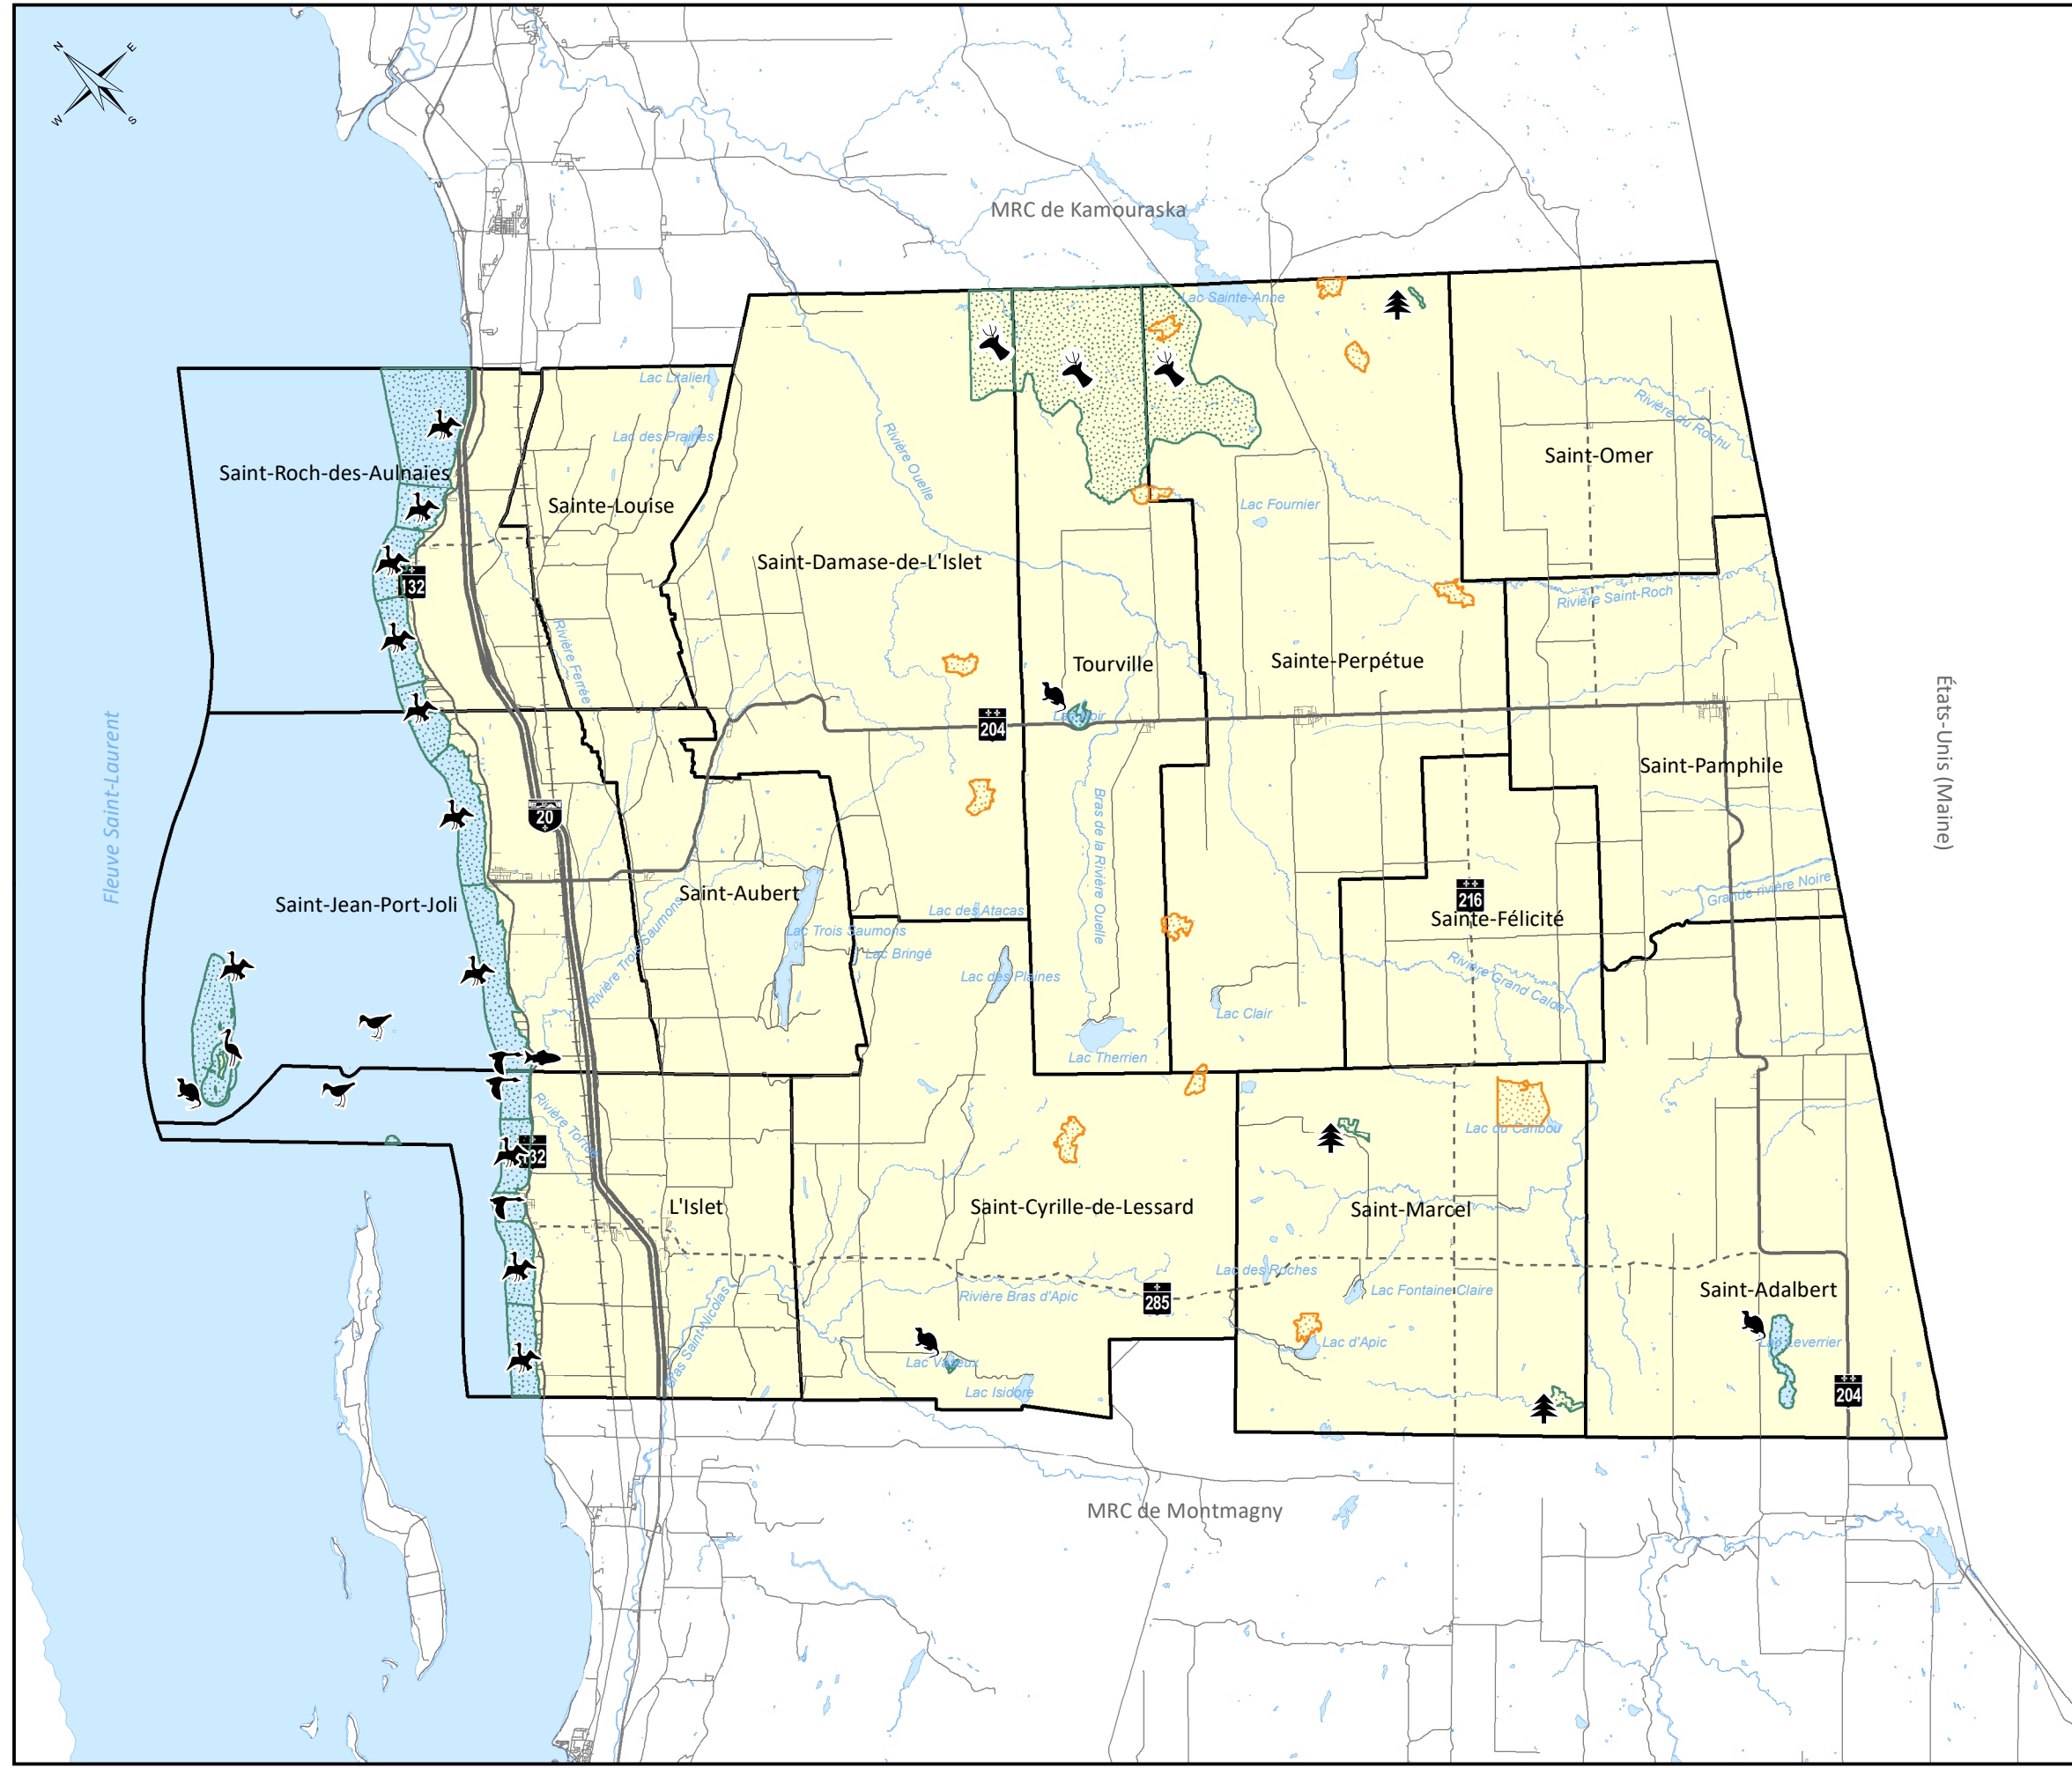

Règlement # 02-2023 modifiant le schéma d'aménagement et de développement révisé de remplacement

Sites d'intérêt écologique

Carte 10-8

Refuges biologiques

Sites écologiques

Catégories de sites écologiques

-  Aire de concentration d'oiseaux aquatiques
-  Aire de confinement du cerf de Virginie
-  Colonie d'oiseaux
-  Écosystème forestier exceptionnel
-  Frayère à éperlan arc-en-ciel
-  Habitat du rat musqué
-  Héronnière
-  Refuge d'oiseaux migrateurs

1:250 000

Projection: MTM, Nad83, fuseau 7

Réalisé et validé par le Service de l'aménagement

Toute représentation du territoire ayant une échelle autre que les données d'origine ne peut être considérée comme exacte. L'interprétation des données doit être faite avec vigilance.